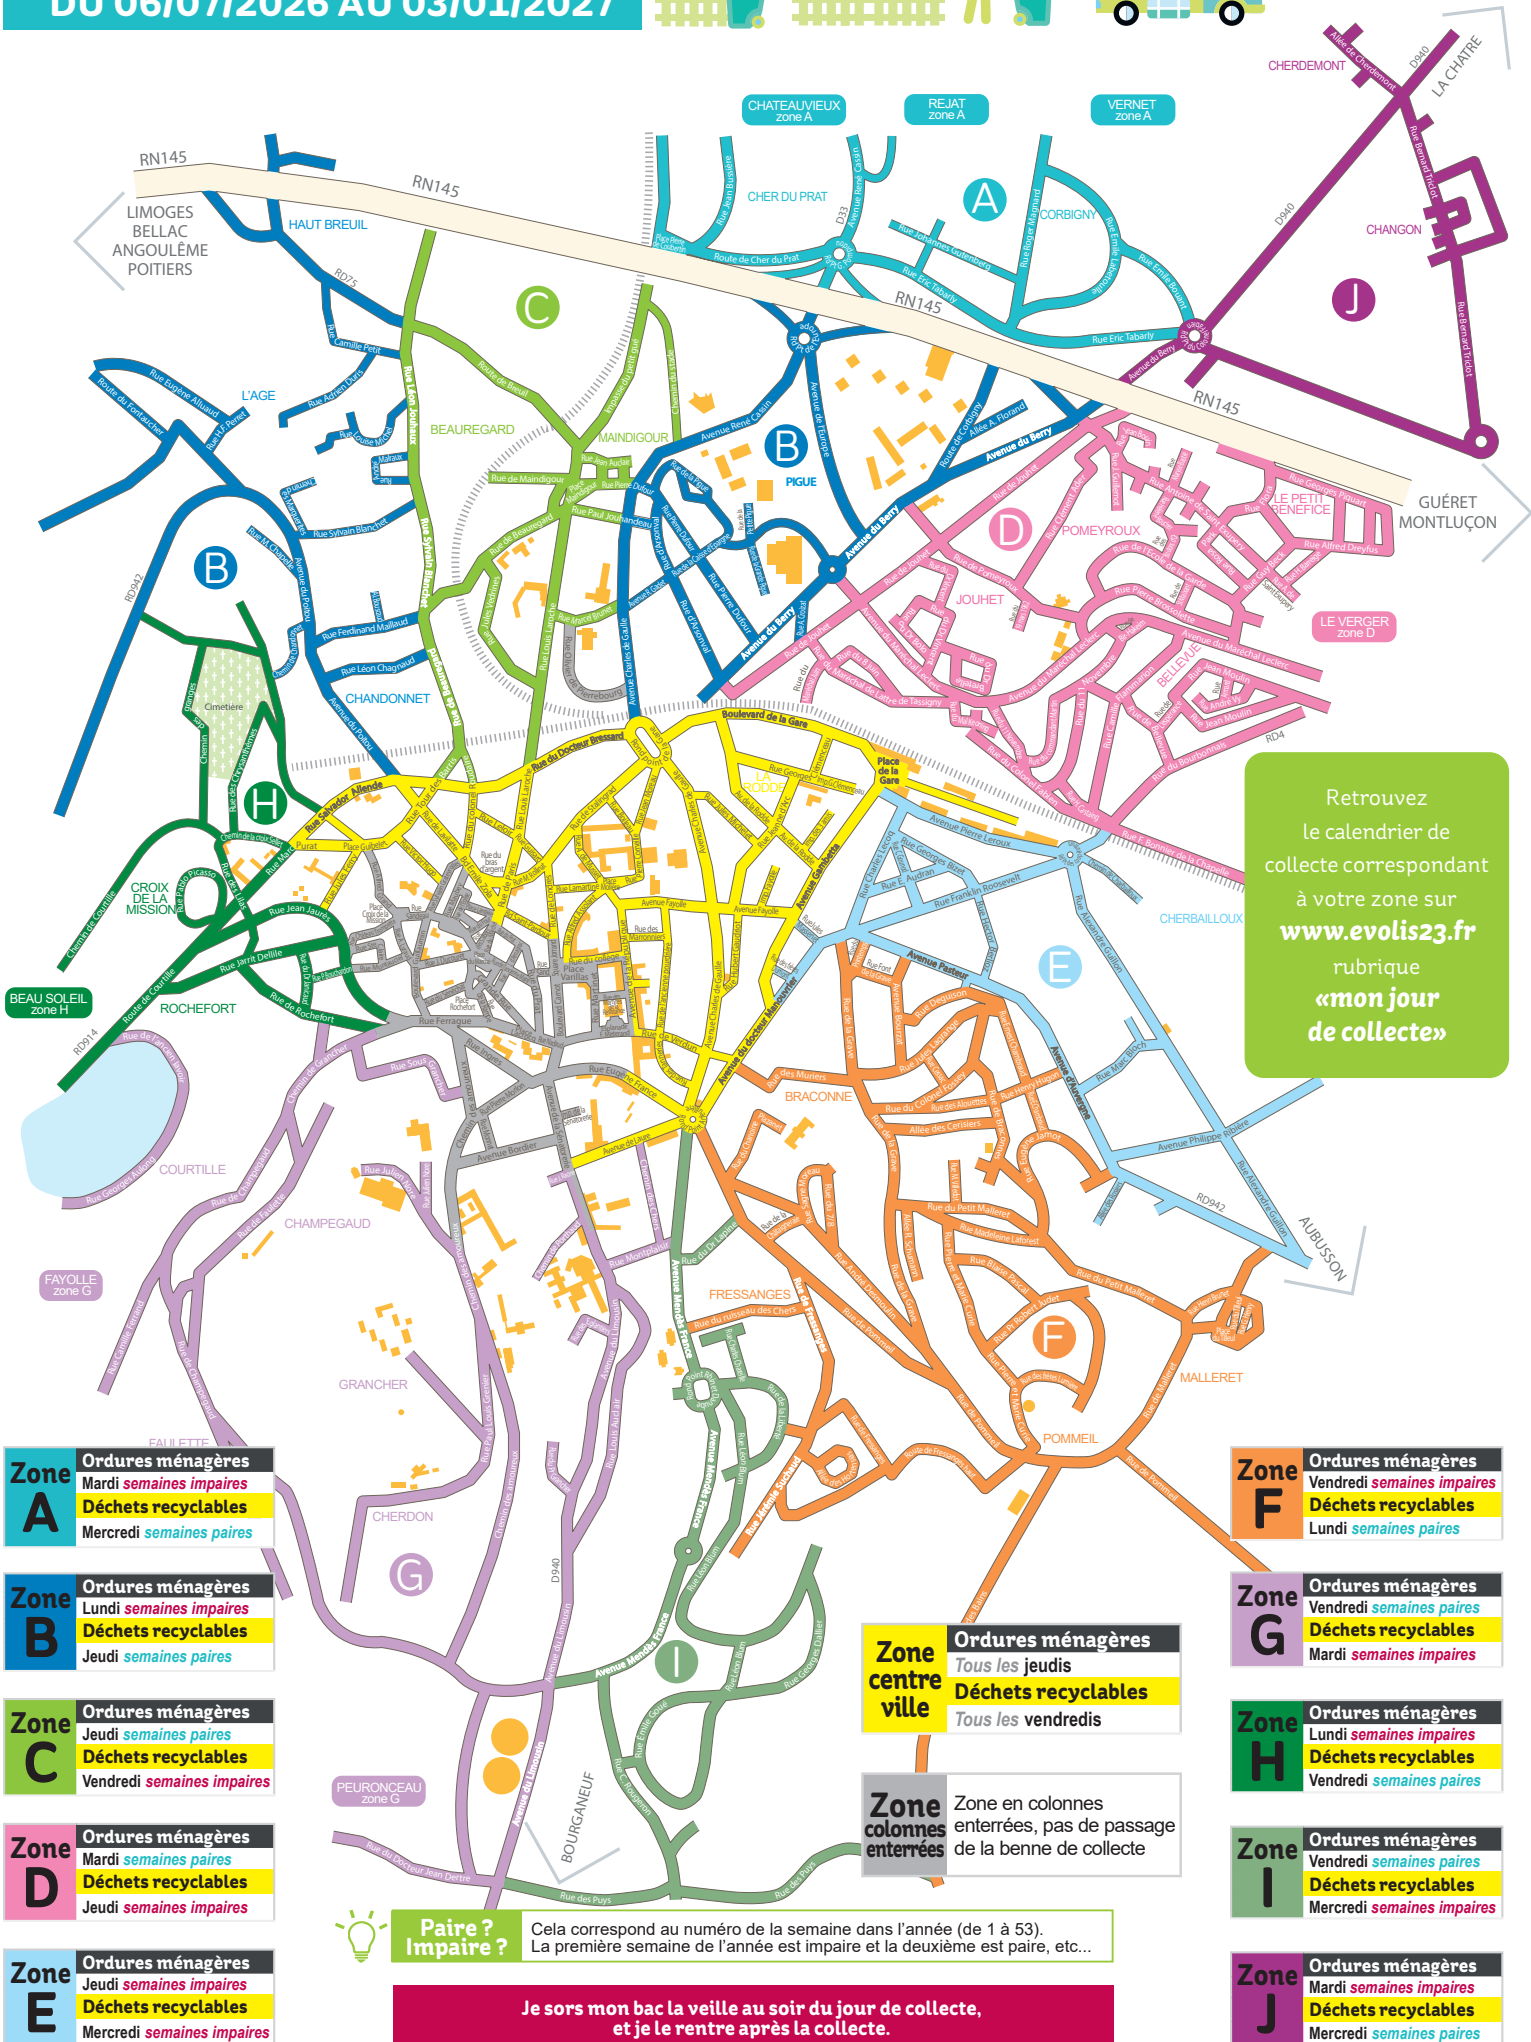

# GUÉRET - MES JOURS DE COLLECTE

DU 06/07/2026 AU 03/01/2027

Retrouvez le calendrier de collecte correspondant à votre zone sur [www.evolis23.fr](http://www.evolis23.fr) rubrique «mon jour de collecte»

- Zone A** Ordures ménagères **Mardi semaines impaires**  
Déchets recyclables **Mercredi semaines paires**
- Zone B** Ordures ménagères **Lundi semaines impaires**  
Déchets recyclables **Jeudi semaines paires**
- Zone C** Ordures ménagères **Jeudi semaines paires**  
Déchets recyclables **Vendredi semaines impaires**
- Zone D** Ordures ménagères **Mardi semaines paires**  
Déchets recyclables **Jeudi semaines impaires**
- Zone E** Ordures ménagères **Jeudi semaines impaires**  
Déchets recyclables **Mercredi semaines paires**

**Paire ? Impaire ?** Cela correspond au numéro de la semaine dans l'année (de 1 à 53). La première semaine de l'année est impaire et la deuxième est paire, etc...

**Je sors mon bac la veille au soir du jour de collecte, et je le rentre après la collecte.**

- Zone F** Ordures ménagères **Vendredi semaines impaires**  
Déchets recyclables **Lundi semaines paires**
- Zone G** Ordures ménagères **Vendredi semaines paires**  
Déchets recyclables **Mardi semaines impaires**
- Zone H** Ordures ménagères **Lundi semaines impaires**  
Déchets recyclables **Vendredi semaines paires**
- Zone I** Ordures ménagères **Vendredi semaines paires**  
Déchets recyclables **Mercredi semaines impaires**
- Zone J** Ordures ménagères **Mardi semaines impaires**  
Déchets recyclables **Mercredi semaines paires**

**Zone centre ville** Ordures ménagères **Tous les jeudis**  
Déchets recyclables **Tous les vendredis**

**Zone colonnes enterrées** Zone en colonnes enterrées, pas de passage de la benne de collecte